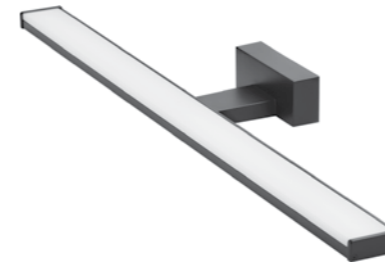

Модель	Артикул	Нормована напруга	Нормована потужність	Номинальний світловий потік	Корельована колірна температура	Розмір, мм*	Ступінь захисту	Колір корпусу	Матеріал корпусу	Кількість шт. в упаковці	Акcesуари
DE1729	40262	~230В/50Гц	9Вт	max 450 Лм	2700K-6500K + RGB	183*138*380	IP20	чорний	пластик	12	- кабель 1.5 м - DC 12V/0,5A адаптер - димрується - зміна колірної температури - режим нічника з RGB свiченням

AL5080

Гарантія 1 рік