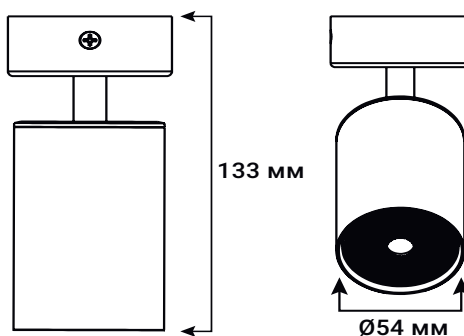

Споти під лампу MR16

ML314-1

артикул: 80374
тип лампи: MR16/GU10 x1
колір корпусу: чорний
розміри: Ø54x133 мм

ML314-1

артикул: 80373
тип лампи: MR16/GU10 x1
колір корпусу: білий
розміри: Ø54x133 мм

ML314-2

артикул: 80375
тип лампи: MR16/GU10 x2
колір корпусу: білий
розміри: 260x54x130 мм

ML314-2

артикул: 80376
тип лампи: MR16/GU10 x2
колір корпусу: чорний
розміри: 260x54x130 мм