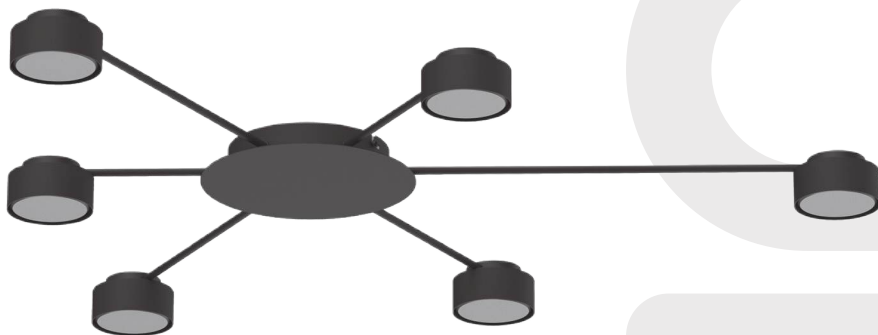

ML471-6

артикул: 80441
тип лампи: GX53 x6
колір корпусу: чорний
розміри: 790x755x55 мм

ML471-6

артикул: 80440
тип лампи: GX53 x6
колір корпусу: білий
розміри: 790x755x55 мм

ML471-3

артикул: 80439
тип лампи: GX53 x3
колір корпусу: чорний
розміри: Ø630x55 мм