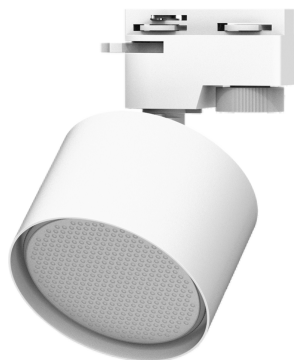

ML433

артикул: 80318
тип лампи: GX53 x1
колір корпусу: білий
розміри: Ø80x98 мм