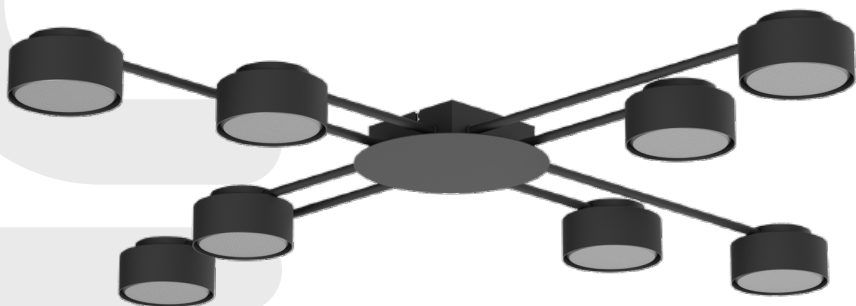

ML472-8

артикул: 80445
тип лампи: GX53 x8
колір корпусу: чорний
розміри: Ø1000x55 мм

ML472-8

артикул: 80444
тип лампи: GX53 x8
колір корпусу: білий
розміри: Ø1000x55 мм

ML472-6

артикул: 80443
тип лампи: GX53 x6
колір корпусу: чорний
розміри: Ø1000x55 мм

ML472-6

артикул: 80442
тип лампи: GX53 x6
колір корпусу: білий
розміри: Ø1000x55 мм