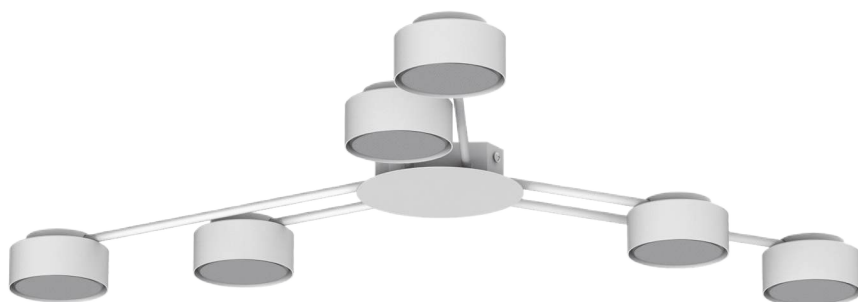

ML472-6

артикул: 80442
тип лампи: GX53 x6
колір корпусу: білий
розміри: Ø1000x55 мм