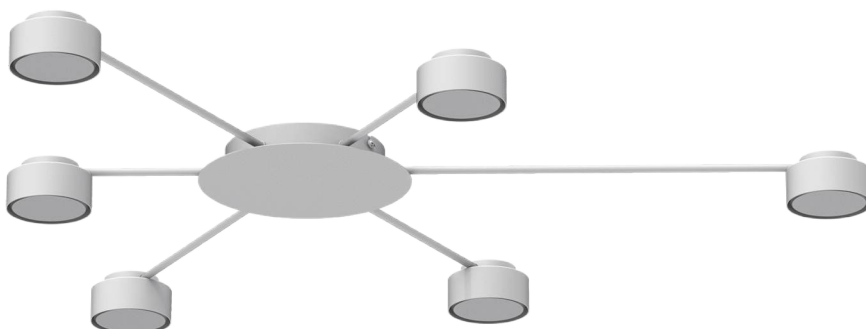

ML471-6

артикул: 80441
тип лампи: GX53 x6
колір корпусу: чорний
розміри: 790x755x55 мм

ML471-6

артикул: 80440
тип лампи: GX53 x6
колір корпусу: білий
розміри: 790x755x55 мм

ML471-3

артикул: 80439
тип лампи: GX53 x3
колір корпусу: чорний
розміри: Ø630x55 мм