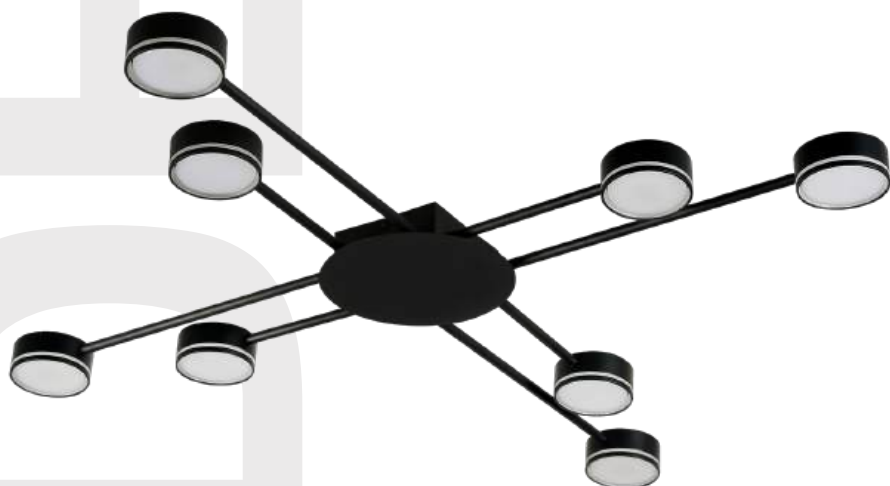

ML483-3

артикул: 80454
тип лампи: GX53 x3
колір корпусу: білий
розміри: 600x103x64 мм