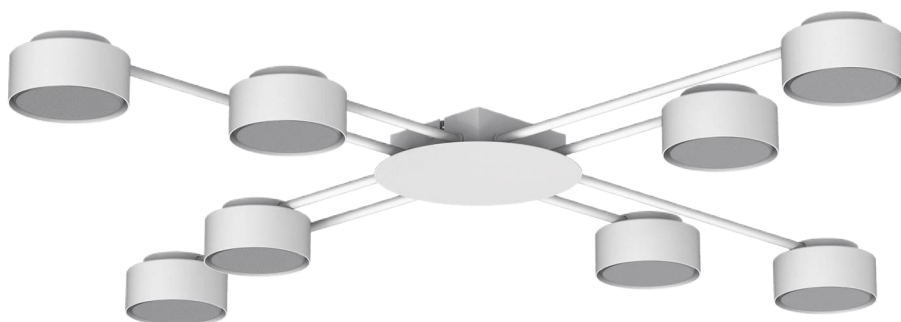

ML472-8

артикул: 80444
тип лампи: GX53 x8
колір корпусу: білий
розміри: Ø1000x55 мм