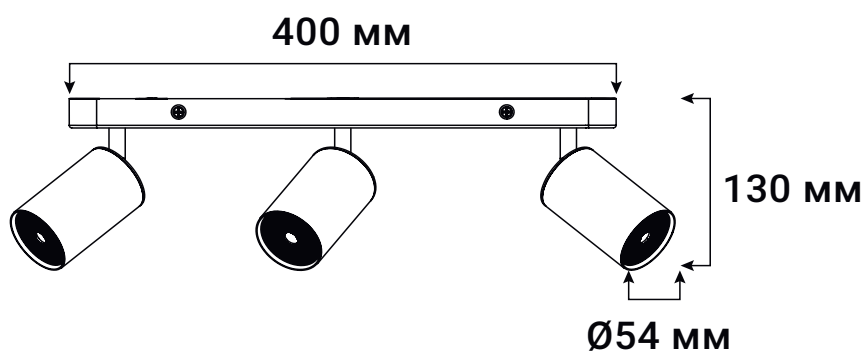

ML314-3

артикул: 80377
тип лампи: MR16/GU10 x3
колір корпусу: білий
розміри: 400x54x130 мм