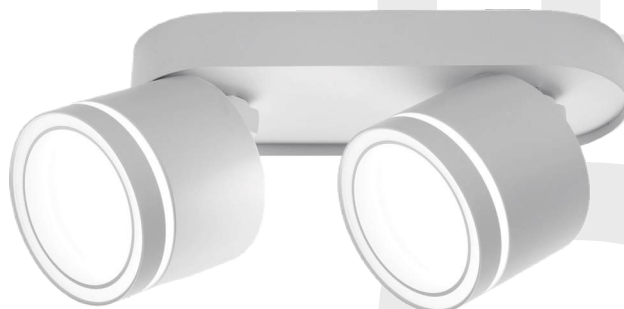

ML418-2

артикул: 80326
тип лампи: GX53 x2
колір корпусу: білий
розміри: 220x82x93 мм