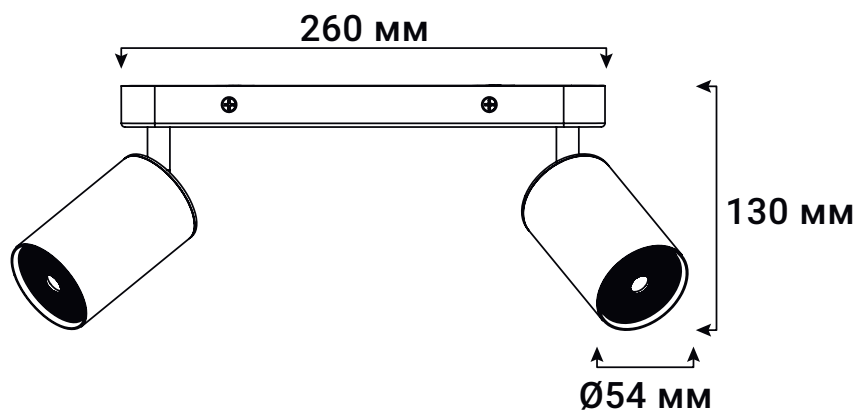

ML314-2

артикул: 80376
тип лампи: MR16/GU10 x2
колір корпусу: чорний
розміри: 260x54x130 мм