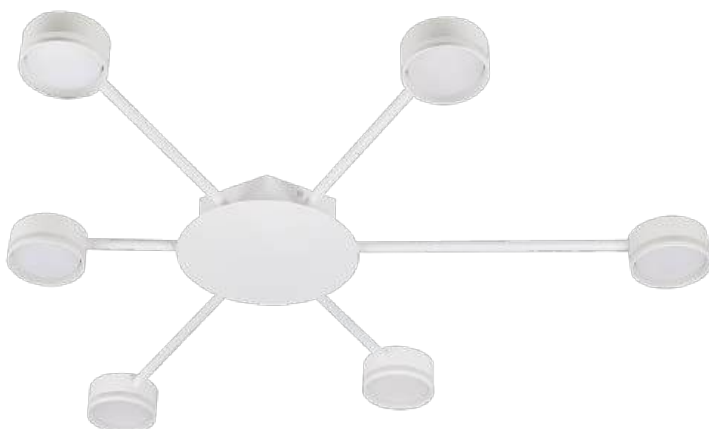

ML481-6

артикул: 80448
тип лампи: GX53 x6
колір корпусу: білий
розміри: 770x765x60 мм