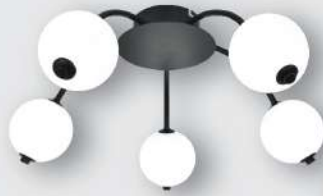

AL6475-1ARD

артикул: 80428
потужність: 45 Вт
світловий потік: 4150 лм
колірна температура: 3000-4500-6000K
колір корпусу: чорний
матеріал корпусу: алюміній/пластик
розміри: ø570x160 мм